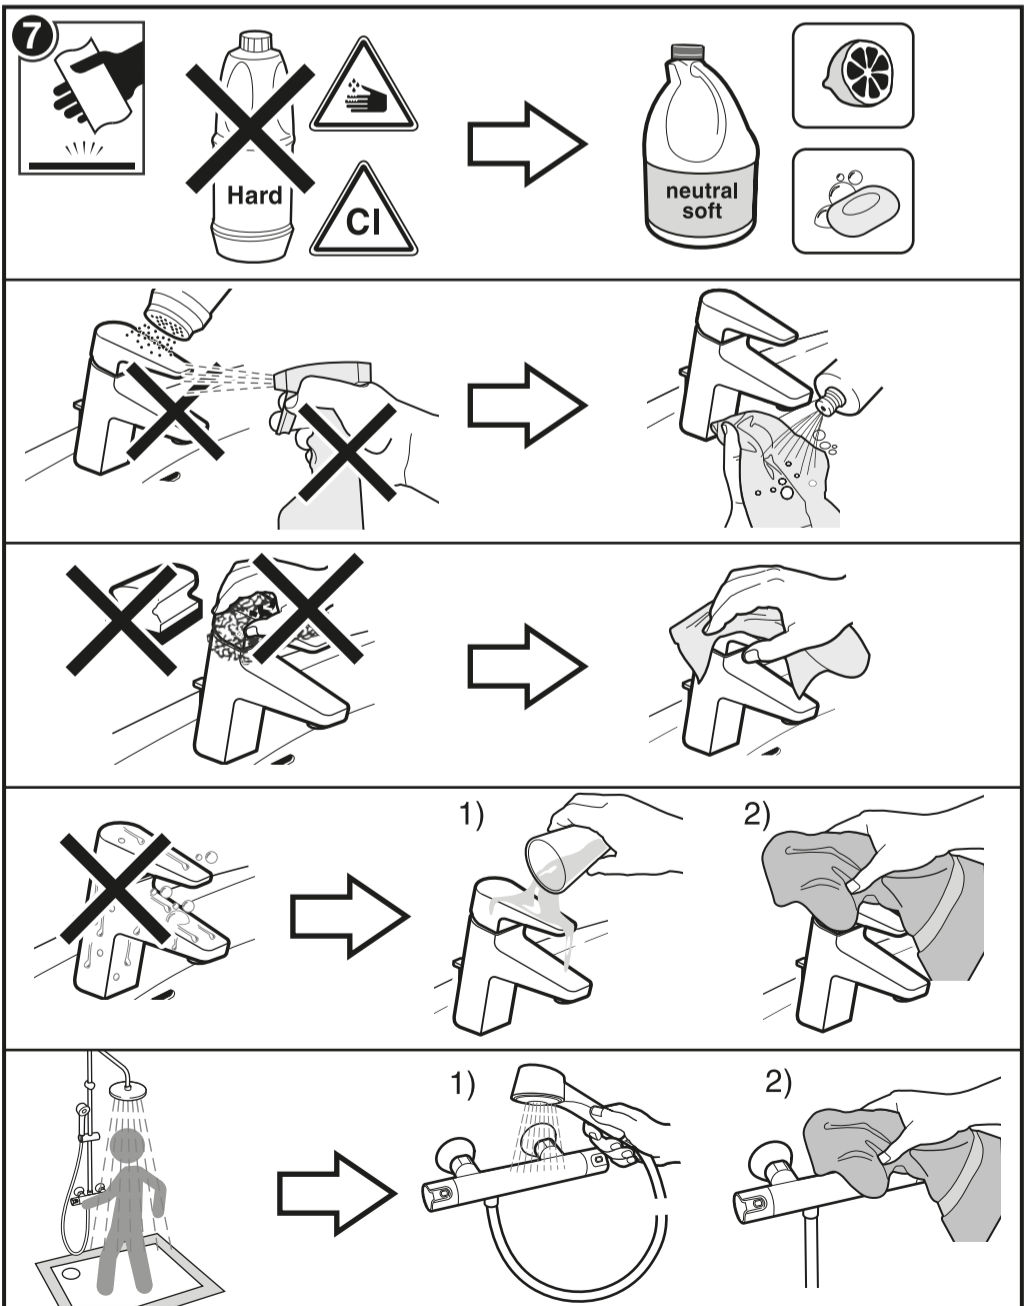

			l/min	
			°C	
			bar	
			bar	

LORA

- | | | | |
|--------------|--------------|--------------|--------------|
| 1- G3980300 | 11- G3981500 | 21- G3983000 | 31- G3983800 |
| 2- G3980400 | 12- G3981200 | 22- G3983100 | 32- G3983700 |
| 3- G3980500 | 13- G3981400 | 23- G3983200 | 33- G3984200 |
| 4- G3980600 | 14- G3982300 | 24- G3982900 | 34- G3984300 |
| 5- G3982000 | 15- G3982200 | 25- G4829400 | 35- G3981600 |
| 6- G3980100 | 16- G3982600 | 26- G3922000 | 36- G3984700 |
| 7- G3980700 | 17- G3982700 | 27- G3914600 | 37- G3984600 |
| 8- G3981000 | 18- G3982500 | 28- G3983500 | 38- G3981100 |
| 9- G3980900 | 19- G3982100 | 29- G3983300 | 39- G3981900 |
| 10- G3981700 | 20- G3982400 | 30- G3984800 | 40- G3983400 |